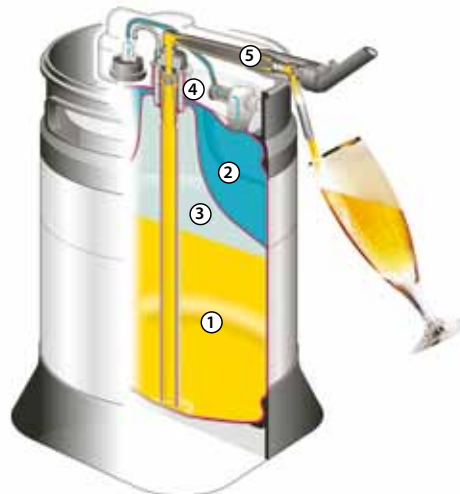

- ① Getränk, immer fassfrisch
- ② Gasraum mit Zapfgas (Kohlensäure/Stickstoff/Mischgas; Fülldruck max. 7 bar)
- ③ Zapfgas (Zapfdruck Standard 1 barÜ)
- ④ Sicherheitsfitting
- ⑤ Zapfkopf mit Druckminderer und Zapfhahn

## Technische Daten

<b>Werkstoff Edelstahlblase</b>	Standard: Wst.Nr. 1.4301, AISI 304, Sonder: Wst. Nr. 1.4571, AISI 316
<b>Kopf- und Fußring</b>	PP (Polypropylen), UV-stabilisiert, Material recyclebar
<b>PP-Einfärbung</b>	Standard: schwarz, andere Farben auf Anfrage
<b>Muffe und Fitting</b>	freshKEG Sicherheits-System
<b>Betriebsüberdruck</b>	3 bar/7 bar
<b>Prüfdruck</b>	ca. 9 barÜ
<b>Öffnungsdruck der Sicherheitsberststelle</b>	Standard: 25 ± 7 barÜ
<b>Nummerierung</b>	Standard gelasert
<b>Codierung (wahlweise)</b>	Klarschrift-Codierung/Transponder/Barcode
<b>Zapfkopf</b>	Zapfkopf mit integriertem Kompensator und Druckminderer
<b>Durchfluss</b>	1,5 bis 2,0 Liter/Minute (Standardeinstellung), abhängig von Druck und Temperatur
<b>Reparatur</b>	PP-Ringe, CO <sub>2</sub> -Ventil und Teile des Fittings sind auswechselbar
<b>Ökologie</b>	Mehrweg-System, alle Teile sind recyclingfähig
<b>Einsatz</b>	Geeignet für nahezu alle Getränke
<b>Reinigung Zapfkopf</b>	nach Gebrauchsanweisung, max. Reinigungstemperatur 55°C
<b>Kühlung</b>	Ice-Packs, spezielle freshKEG-Kühler

Das **freshKEG** ist einfach ideal für Partys und Feste, Großveranstaltungen, Bistros und Catering.

Dennoch das Zwei-Kammer-System mit „CO<sub>2</sub> inside“ und der freshKEG-Zapfkopf mit der kürzesten Zapfleitung der Welt, garantieren höchste Flexibilität und Qualität. Immer und überall. Der perfekte Zapfspaß für mehr Absatz und weniger Aufwand. Speziell entwickeltes Kühlzubehör (Ice-Packs, Kühler) sorgt dabei für die richtige Temperatur des Bieres und für höchste Zufriedenheit der Konsumenten.